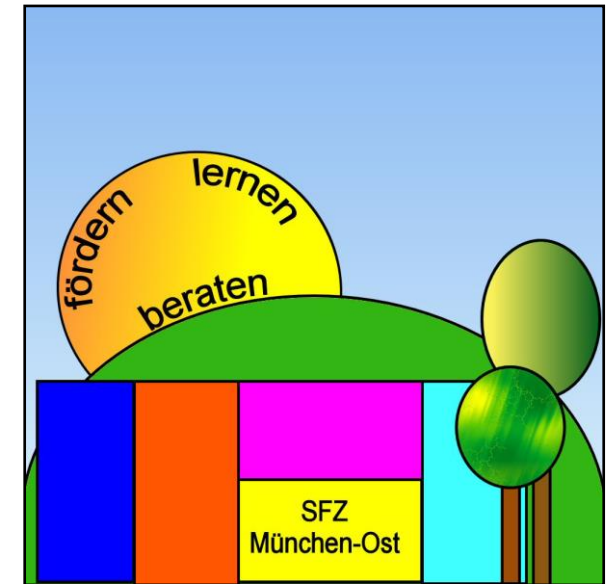

Diagnose- und Förderklassen am SFZ München-Ost

Astrid-Lindgren-Straße 5

81829 München

Tel: 089-233-474-20

Fax: 089-233-474-36

email: sfz-muenchen-ost@muenchen.de

www.sfz-muenchen-ost.de

Schule ohne Rassismus

Schule mit Courage