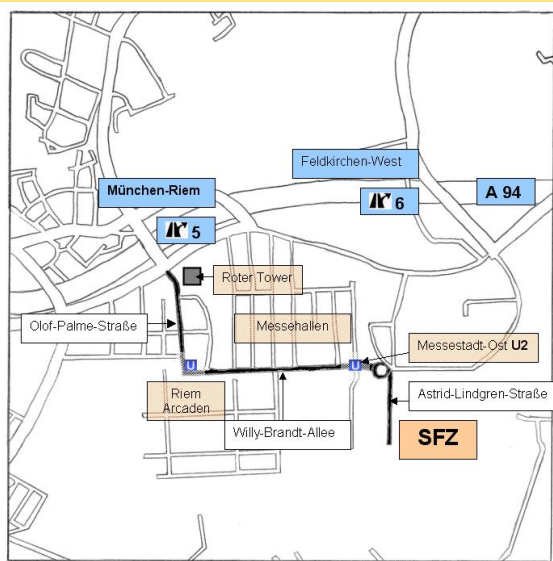

Ansprechpartner in der Schulleitung

Andreas Stüwe
Martina Roth-Neuberg
Andreas Fuhlbrügge

Anfahrtsweg

U2 Messestadt Ost

Welche Schüler besuchen die DF-Klassen?

Aufgenommen werden Kinder, die einen Förderbedarf im Bereich

Besonderheiten der DF-Klassen

- Unterricht in den Klassen durch Sonderpädagogen/ -pädagoginnen verschiedener Ausbildungsrichtungen
- kleine Klassen (12 bis 14 Kinder)
- In den DF-Klassen wird nach dem LehrplanPlus Grundschule unterrichtet.
- Die Inhalte der Klasse 1 und 2 werden auf 3 Jahre (KI. 1, 1A, 2) verteilt.
- Kooperation mit außerschulischen Partnern
- eine Ganztagsklasse pro Jahrgangsstufe

Wann kann ich mein Kind vorstellen?

- Es besteht der Verdacht, dass Ihr Kind einen sonderpädagogischen Förderbedarf hat.
- Sie leben mit Ihrem Kind innerhalb des Schulsprengels folgender Grundschulen:
 - Astrid-Lindgren-Straße
 - Feldbergstraße
 - Forellenstraße
 - Fritz-Lutz-Straße
 - Ilse-von-Twardowski-Platz
 - Knappertsbuschstraße/ Ruth-Drexel-Straße
 - Lehrer-Götz-Weg
 - Lehrer-Wirth-Straße/ Helsinki-sstraße
 - Markgrafenstraße
 - Oberförhringer Straße
 - Ostpreußenstraße
 - Regina-Ullmann-Straße
 - Sankt-Veit-Straße
 - Turnerstraße