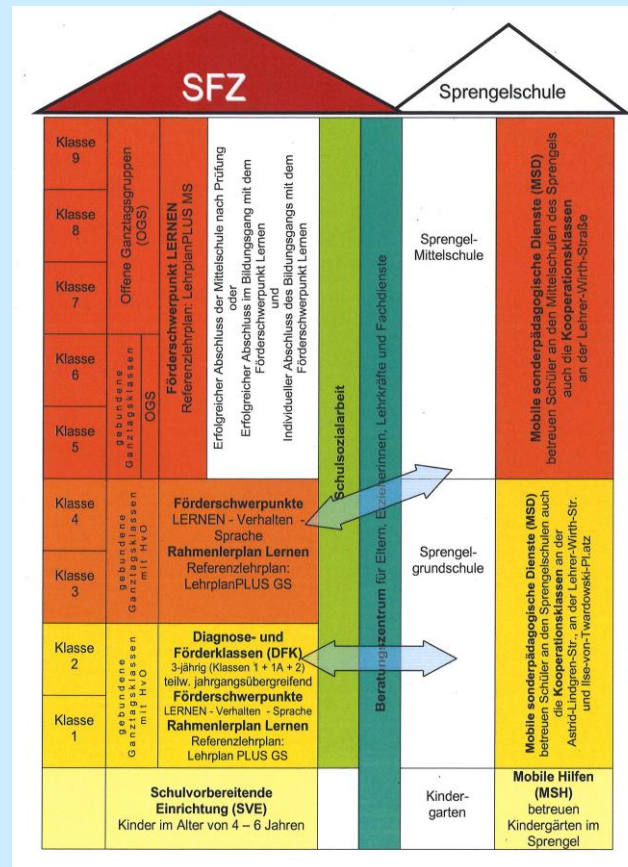

Schule mit Courage

Bausteine unserer Arbeit

Respektvolles und friedliches
Miteinander

Individualisierender,
moderner Unterricht

Anregendes, reiches
Schulleben

Förderung der Schüler
aufgrund eingehender
Diagnostik

Individuelle Beratung von
Eltern und Schülern

Unterstützung unserer
Sprengelschulen in
Diagnostik und Förderung

Aufbau

Sonderpädagogisches Förderzentrum
München-Ost
(SFZ)

Schulsprengel

Grundschulen:

Astrid-Lindgren-Straße
Feldbergstraße
Forellenstraße
Fritz-Lutz-Straße
Ilse-von-Twardowski-Platz
Knappertsbuschstraße/ Ruth-
Drexel-Straße
Lehrer-Götz-Weg
Lehrer-Wirth-Straße/
Helsinkistraße
Markgrafenstraße
Oberförhringer Straße
Ostpreußenstraße
Regina-Ullmann-Straße
Sankt-Veit-Straße
Turnerstraße