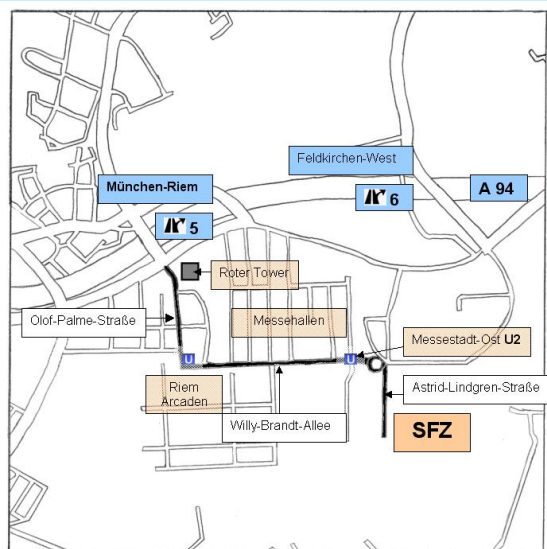

Kontakt

Schulleitung

Andreas Stüwe

Martina Roth-Neuberg

Andreas Fuhlbrügge

Anfahrtsweg

Anfahrt:

U 2 bis zur Endstation Messestadt-Ost
(in Fahrtrichtung vorne aussteigen,
Ausgang rechts)

Sonderpädagogisches Förderzentrum München-Ost

Schulvorbereitende
Einrichtung

Diagnose und Förderklassen

Grundschulstufe

Lernförderklassen 3-9

Offenes und gebundenes
Ganztagsangebot

Kooperationsklassen

Beratungszentrum

Mobiler sonderpädagogischer
Dienst (MSD)

Mobile sonderpädagogische
Hilfe (MSH)

Heilpädagogik vor Ort im SFZ
(HvO im SFZ)

Schulsozialarbeit

Studienseminar

Förderschwerpunkt Lernen

© SFZ München-Ost November 2022

Individuelle Beratung von
Eltern und Schülern

Unterstützung unserer
Sprengelschulen in
Diagnostik und Förderung

Aufbau

Sonderpädagogisches Förderzentrum
München-Ost
(SFZ)

Schulsprengel

Grundschulen:

Astrid-Lindgren-Straße
Feldbergstraße
Forellenstraße
Fritz-Lutz-Straße
Ilse-von-Twardowski-Platz
Knappertsbuschstraße/ Ruth-
Drexel-Straße
Lehrer-Götz-Weg
Lehrer-Wirth-Straße/
Helsinkistraße
Markgrafenstraße
Oberförhringer Straße
Ostpreußenstraße
Regina-Ullmann-Straße
Sankt-Veit-Straße
Turnerstraße