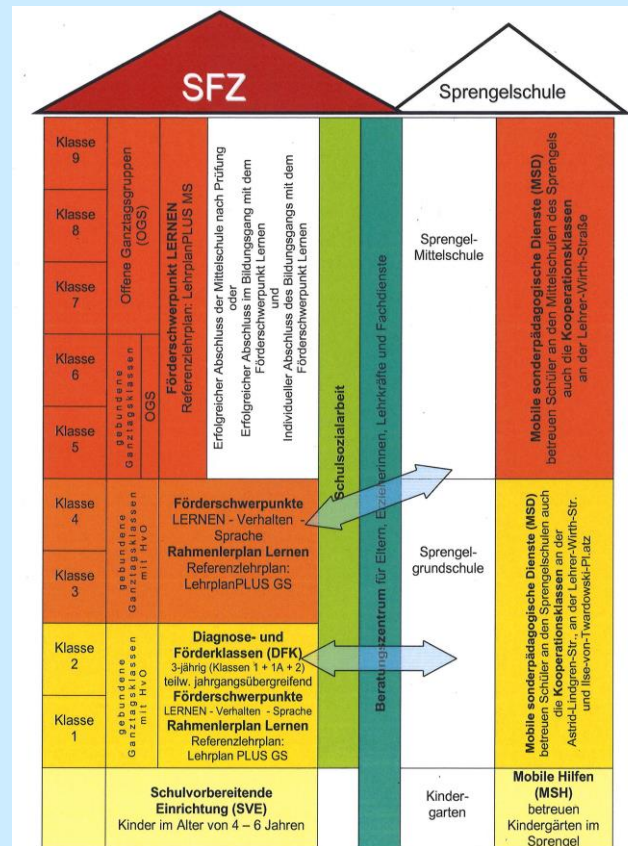

Schule mit Courage

Bausteine unserer Arbeit

Respektvolles und friedliches
Miteinander

Individualisierender,
moderner Unterricht

Anregendes, reiches
Schulleben

Förderung der Schüler
aufgrund eingehender
Diagnostik

Individuelle Beratung von
Eltern und Schülern

Unterstützung unserer
Sprengelschulen in
Diagnostik und Förderung

Aufbau

Sonderpädagogisches Förderzentrum
München-Ost
(SFZ)

Schulsprengel

Grundschulen:

Astrid-Lindgren-Straße
Feldbergstraße
Forellenstraße
Fritz-Lutz-Straße
Ilse-von-Twardowski-Platz
Knappertsbuschstraße/ Ruth-
Drexel-Straße
Lehrer-Götz-Weg
Lehrer-Wirth-Straße/
Helsinkistraße
Markgrafenstraße
Oberföringer Straße
Ostpreußenstraße
Regina-Ullmann-Straße
Turnerstraße