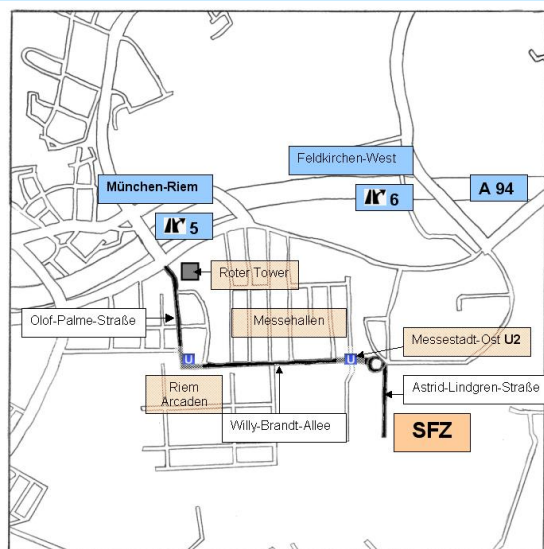

Kontakt

Schulleitung

Andreas Stüwe

Martina Roth-Neuberg

Andreas Fuhlbrügge

Anfahrtsweg

Anfahrt:

U 2 bis zur Endstation Messestadt-Ost
(in Fahrtrichtung vorne aussteigen,
Ausgang rechts)

Sonderpädagogisches Förderzentrum München-Ost

Schulvorbereitende
Einrichtung

Diagnose und Förderklassen

Grundschulstufe

Lernförderklassen 3-9

Offenes und gebundenes
Ganztagsangebot

Kooperationsklassen

Beratungszentrum

Mobiler sonderpädagogischer
Dienst (MSD)

Mobile sonderpädagogische
Hilfe (MSH)

Heilpädagogik vor Ort im SFZ
(HvO im SFZ)

Schulsozialarbeit

Studienseminar

Förderschwerpunkt Lernen

© SFZ München-Ost April 2024

Individuelle Beratung von
Eltern und Schülern

Unterstützung unserer
Sprengelschulen in
Diagnostik und Förderung

Aufbau

Sonderpädagogisches Förderzentrum
München-Ost
(SFZ)

Schulsprengel

Grundschulen:

Astrid-Lindgren-Straße
Feldbergstraße
Forellenstraße
Fritz-Lutz-Straße
Ilse-von-Twardowski-Platz
Knappertsbuschstraße/ Ruth-
Drexel-Straße
Lehrer-Götz-Weg
Lehrer-Wirth-Straße/
Helsinkistraße
Markgrafenstraße
Oberföringer Straße
Ostpreußenstraße
Regina-Ullmann-Straße
Turnerstraße