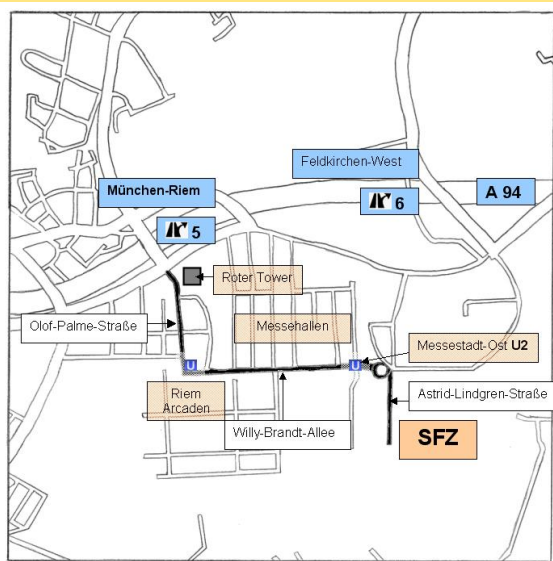

## Anfahrtsweg

U2 Messestadt Ost

## Besonderheiten der DF-Klassen

- Unterricht in den Klassen durch Sonderpädagogen/ -pädagoginnen verschiedener Ausbildungsrichtungen
- kleine Klassen (12 bis 14 Kinder)
- In den DF-Klassen wird nach dem LehrplanPlus Grundschule unterrichtet.
- Die Inhalte der Klasse 1 und 2 werden auf 3 Jahre (KI. 1, 1A, 2) verteilt.
- Kooperation mit außerschulischen Partnern
- eine Ganztagsklasse pro Jahrgangsstufe

## Wann kann ich mein Kind vorstellen?

- Es besteht der Verdacht, dass Ihr Kind einen sonderpädagogischen Förderbedarf hat.
- Sie leben mit Ihrem Kind innerhalb des Schulsprengels folgender Grundschulen:
  - Astrid-Lindgren-Straße
  - Feldbergstraße
  - Forellenstraße
  - Fritz-Lutz-Straße
  - Ilse-von-Twardowski-Platz
  - Knappertsbuschstraße/ Ruth-Drexel-Straße
  - Lehrer-Götz-Weg
  - Lehrer-Wirth-Straße/ Helsinki-sstraße
  - Markgrafenstraße
  - Oberförhringer Straße
  - Ostpreußenstraße
  - Regina-Ullmann-Straße
  - Turnerstraße